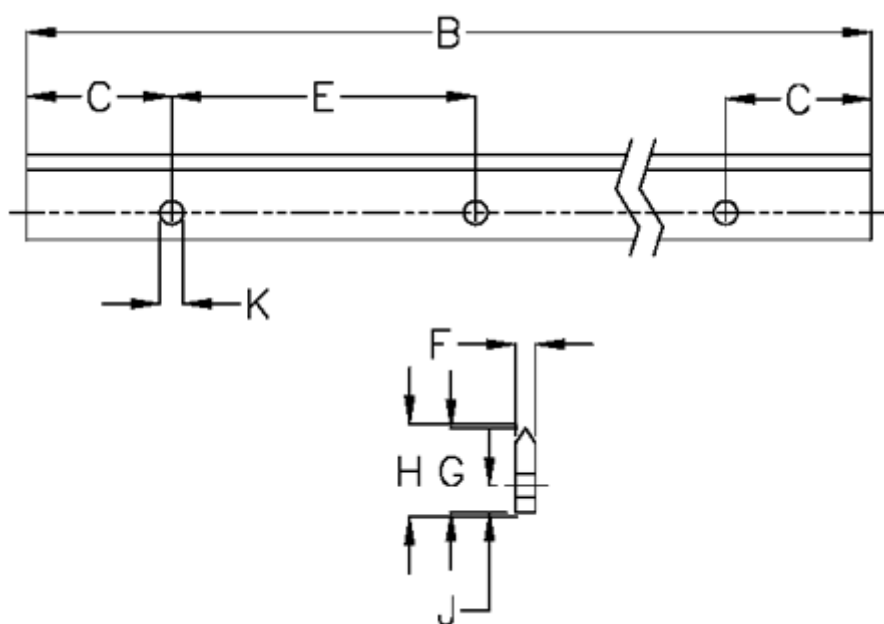

Varenummer: 05712711256
Beskrivelse: Hepco GV3 profilskinne MS E L1256 P3
med forsænkede huller

Mål

B	= 1256	K	= 3.5xM3
C	= 20.5	Præcisionstype	= P3
E	= 45	vægt kg/1000	= 0.22
F	= 3.20		
For leje	= J13		
G	= 11.0		
H	= 11.80		
J	= 4.7		